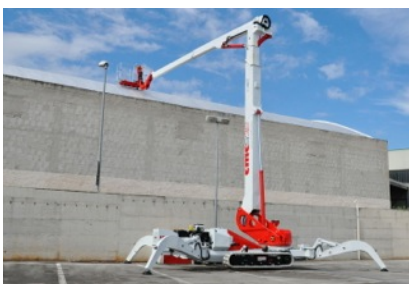

### Type: SUP 15 m.

Max. working height	15 m
Max. lifting height	13 m
Max. working outreach	7 m
Basket size	1,2x0,7x1,1 m
Basket max. load	200 kg
Turret rotation	± 178°
Basket rotation	± 90°
Weight	1800 kg

### Type: SUP 19 m.

Max. working height	18,7 m
Max. lifting height	16,7 m
Max. working outreach	11,7 m
Basket size	1,4x0,6x1,1 m
Basket max. load	200 kg
Turret rotation	± 360° (720°)
Basket rotation	± 90°
Weight	2750 kg

### Type: SUP 24 m.

Max. working height	24 m
Max. lifting height	22 m
Max. working outreach	14 m
Basket size	1,7x0,7x1,1 m
Basket max. load	200 kg
Turret rotation	± 180°
Basket rotation	± 90°
Weight	3960 kg

### Type: SUP 32 m.

Max. working height	32 m
Max. lifting height	30 m
Max. working outreach	16 m
Basket size	1,7x0,7x1,1 m
Basket max. load	200 kg
Turret rotation	± 360° (720°)
Basket rotation	± 90°
Weight	6560 kg