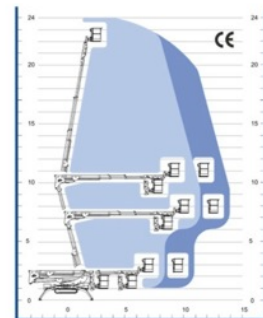

### Type: SUP 15 m.

Max. working height	15 m
Max. lifting height	13 m
Max. working outreach	7 m
Basket size	1,2x0,7x1,1 m
Basket max. load	200 kg
Turret rotation	± 178°
Basket rotation	± 90°
Weight	1800 kg

### Type: SUP 19 m.

Max. working height	18,7 m
Max. lifting height	16,7 m
Max. working outreach	11,7 m
Basket size	1,4x0,6x1,1 m
Basket max. load	200 kg
Turret rotation	± 360° (720°)
Basket rotation	± 90°
Weight	2750 kg

### Type: SUP 24 m.

Max. working height	24 m
Max. lifting height	22 m
Max. working outreach	14 m
Basket size	1,7x0,7x1,1 m
Basket max. load	200 kg
Turret rotation	± 180°
Basket rotation	± 90°
Weight	3960 kg

### Type: SUP 32 m.

Max. working height	32 m
Max. lifting height	30 m
Max. working outreach	16 m
Basket size	1,7x0,7x1,1 m
Basket max. load	200 kg
Turret rotation	± 360° (720°)
Basket rotation	± 90°
Weight	6560 kg