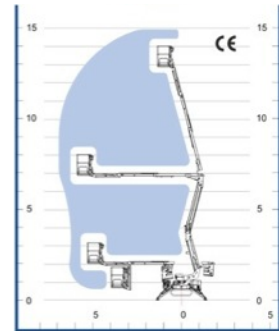

### Type: SUP 15 m.

Max. working height	15 m
Max. lifting height	13 m
Max. working outreach	7 m
Basket size	1,2x0,7x1,1 m
Basket max. load	200 kg
Turret rotation	± 178°
Basket rotation	± 90°
Weight	1800 kg

### Type: SUP 19 m.

Max. working height	18,7 m
Max. lifting height	16,7 m
Max. working outreach	11,7 m
Basket size	1,4x0,6x1,1 m
Basket max. load	200 kg
Turret rotation	± 360° (720°)
Basket rotation	± 90°
Weight	2750 kg

### Type: SUP 24 m.

Max. working height	24 m
Max. lifting height	22 m
Max. working outreach	14 m
Basket size	1,7x0,7x1,1 m
Basket max. load	200 kg
Turret rotation	± 180°
Basket rotation	± 90°
Weight	3960 kg

### Type: SUP 32 m.

Max. working height	32 m
Max. lifting height	30 m
Max. working outreach	16 m
Basket size	1,7x0,7x1,1 m
Basket max. load	200 kg
Turret rotation	± 360° (720°)
Basket rotation	± 90°
Weight	6560 kg