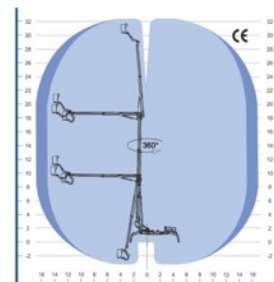

### Type: SUP 19 m.

Max. working height	18,7 m
Max. lifting height	16,7 m
Max. working outreach	11,7 m
Basket size	1,4x0,6x1,1 m
Basket max. load	200 kg
Turret rotation	± 360° (720°)
Basket rotation	± 90°
Weight	2750 kg

### Type: SUP 24 m.

Max. working height	24 m
Max. lifting height	22 m
Max. working outreach	14 m
Basket size	1,7x0,7x1,1 m
Basket max. load	200 kg
Turret rotation	± 180°
Basket rotation	± 90°
Weight	3960 kg

### Type: SUP 32 m.

Max. working height	32 m
Max. lifting height	30 m
Max. working outreach	16 m
Basket size	1,7x0,7x1,1 m
Basket max. load	200 kg
Turret rotation	± 360° (720°)
Basket rotation	± 90°
Weight	6560 kg

### Type: SUP 41 m.

Max. working height	41 m
Max. lifting height	39 m
Max. working outreach	16 m
Basket size	2x0,8x1,1 m
Basket max. load	200 kg
Turret rotation	± 360° (720°)
Basket rotation	± 90°