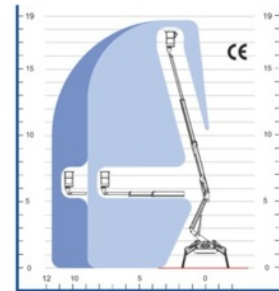

### Type: SUP 15 m.

Max. working height	15 m
Max. lifting height	13 m
Max. working outreach	7 m
Basket size	1,2x0,7x1,1 m
Basket max. load	200 kg
Turret rotation	± 178°
Basket rotation	± 90°
Weight	1800 kg

### Type: SUP 19 m.

Max. working height	18,7 m
Max. lifting height	16,7 m
Max. working outreach	11,7 m
Basket size	1,4x0,6x1,1 m
Basket max. load	200 kg
Turret rotation	± 360° (720°)
Basket rotation	± 90°
Weight	2750 kg

### Type: SUP 24 m.

Max. working height	24 m
Max. lifting height	22 m
Max. working outreach	14 m
Basket size	1,7x0,7x1,1 m
Basket max. load	200 kg
Turret rotation	± 180°
Basket rotation	± 90°
Weight	3960 kg

### Type: SUP 32 m.

Max. working height	32 m
Max. lifting height	30 m
Max. working outreach	16 m
Basket size	1,7x0,7x1,1 m
Basket max. load	200 kg
Turret rotation	± 360° (720°)
Basket rotation	± 90°
Weight	6560 kg