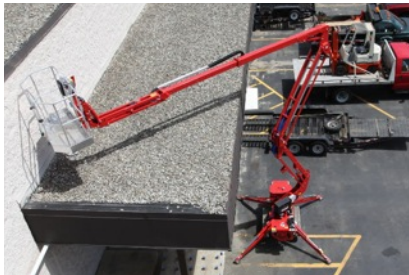

### Type: SUP 15 m.

Max. working height	15 m
Max. lifting height	13 m
Max. working outreach	7 m
Basket size	1,2x0,7x1,1 m
Basket max. load	200 kg
Turret rotation	± 178°
Basket rotation	± 90°
Weight	1800 kg

### Type: SUP 19 m.

Max. working height	18,7 m
Max. lifting height	16,7 m
Max. working outreach	11,7 m
Basket size	1,4x0,6x1,1 m
Basket max. load	200 kg
Turret rotation	± 360° (720°)
Basket rotation	± 90°
Weight	2750 kg

### Type: SUP 24 m.

Max. working height	24 m
Max. lifting height	22 m
Max. working outreach	14 m
Basket size	1,7x0,7x1,1 m
Basket max. load	200 kg
Turret rotation	± 180°
Basket rotation	± 90°
Weight	3960 kg

### Type: SUP 32 m.

Max. working height	32 m
Max. lifting height	30 m
Max. working outreach	16 m
Basket size	1,7x0,7x1,1 m
Basket max. load	200 kg
Turret rotation	± 360° (720°)
Basket rotation	± 90°
Weight	6560 kg